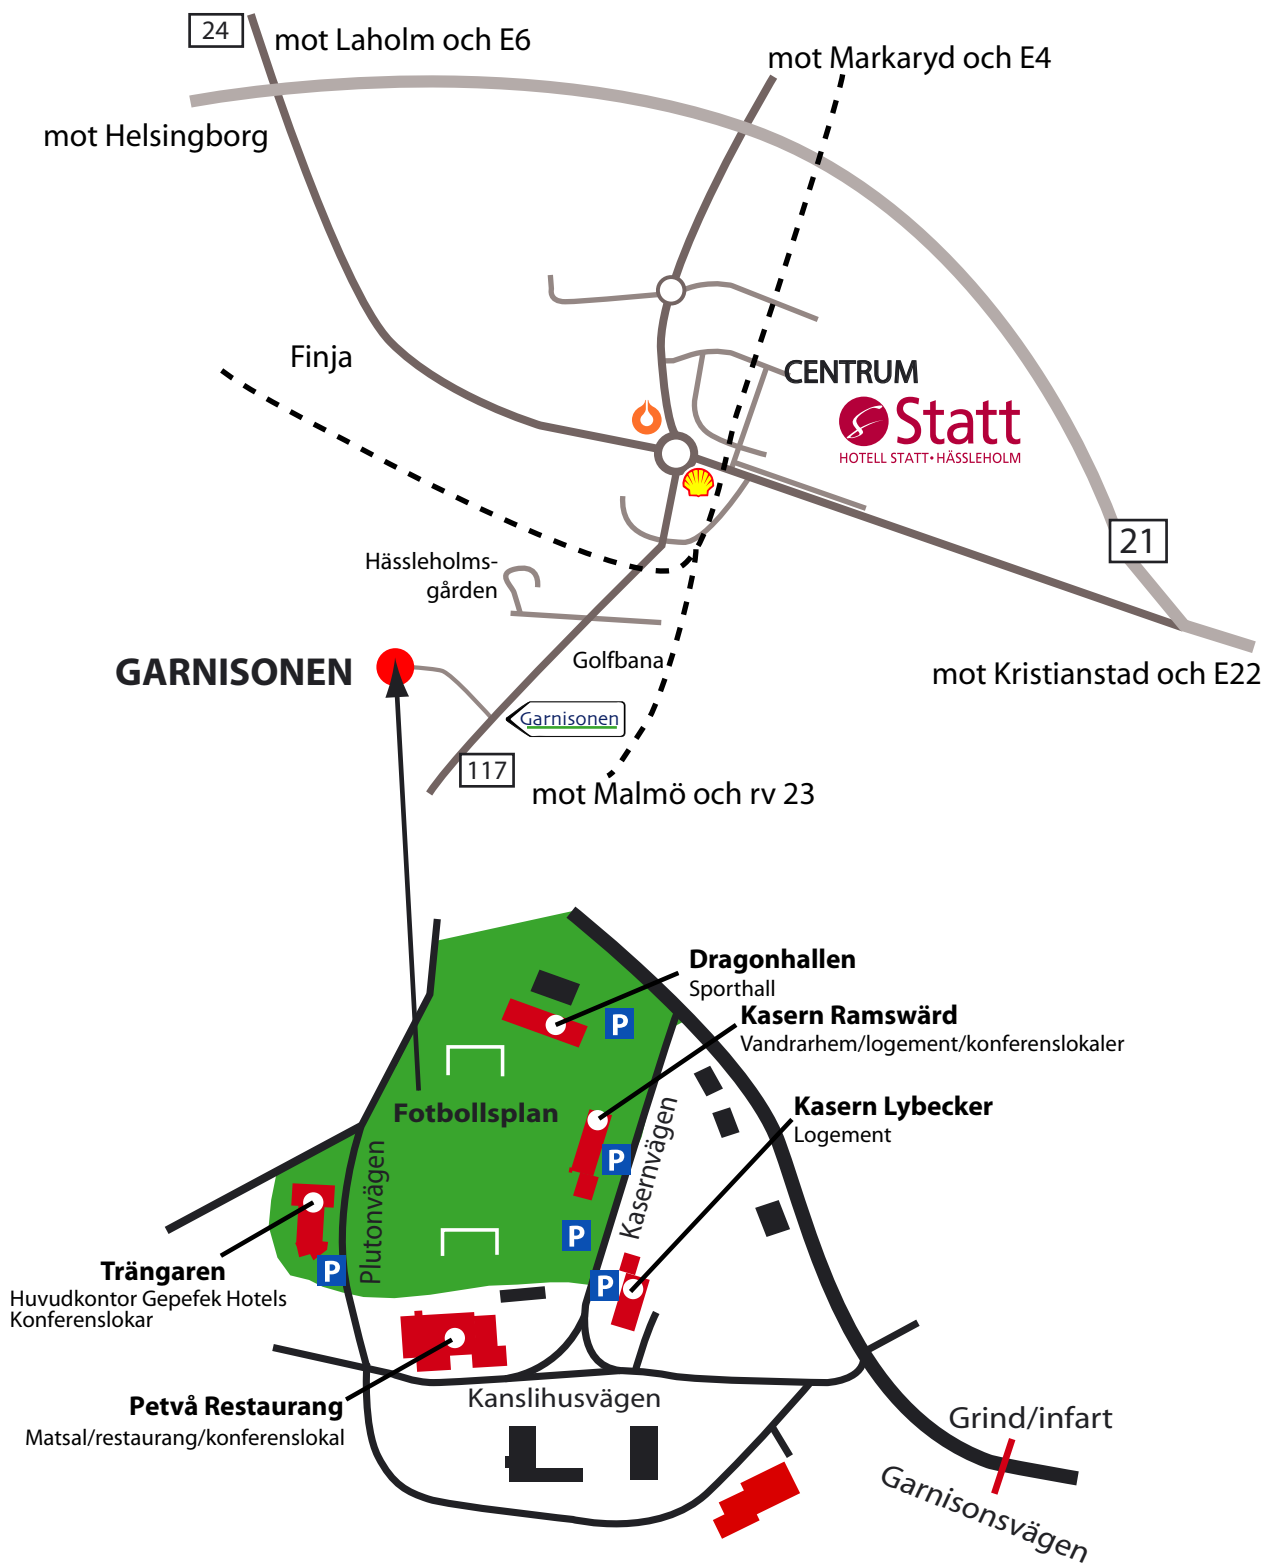

Petvå

Konferens.Catering.Event
HÄSLEHOLM

Petvå Hässleholm 0451-142 00, Hotell Statt 0451-890 00
Box 40, 281 21 Hässleholm
Besöksadress: Plutonvägen 1 (vardagar 8-17)
www.petva.se info@petva.se